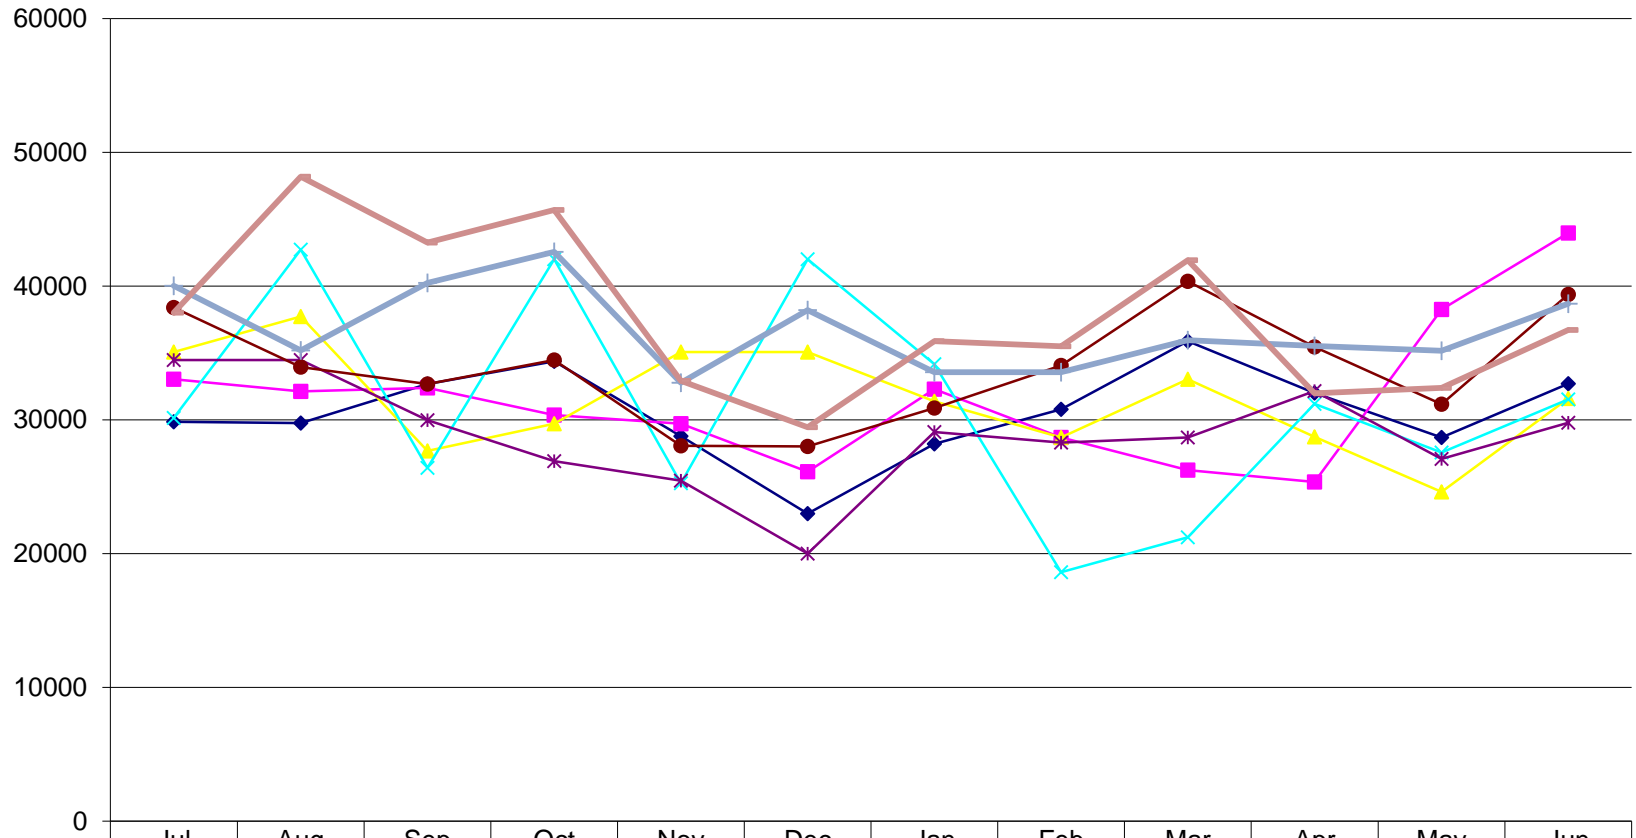

BCPL MONTHLY STATS-- Fiscal Year To Date

BCPL CIRCULATION BY LOCATION--Year-to-Date

BCPL CIRCULATION STATISTICS
EIGHT YEAR COMPARISON--Fiscal Year To Date

	Jul	Aug	Sep	Oct	Nov	Dec	Jan	Feb	Mar	Apr	May	Jun
◆ Circ 03-04	30738	28941	29682	30894	26755	27033	30142	29711	32932	29861	27556	31386
■ Circ 04-05	22765	34903	35266	31081	28101	21377	28395	27577	27894	24283	24305	26909
▲ Circ 05-06	27890	28404	25476	26217	21503	21503	27610	27577	28215	23958	24922	30103
✕ Circ 06-07	28987	29256	27933	27227	23864	22680	26886	26400	26058	27044	27234	32021
✱ Circ 07-08	34166	32125	30317	31395	28817	27101	32441	31094	31284	30559	29695	31435
● Circ 08-09	35496	31676	34083	35745	31411	30794	34931	32961	35126	34142	31558	38974
+ Circ 09-10	42158	41506	36275	37611	35194	32072	33274	33274	34115	31631	33439	43038
— Circ 10-11	42820	42016	39617	39728	38460	37287	37492	36319	37891	33728	36508	43743

BCPL PATRON VISITS
EIGHT YEAR COMPARISON-- Fiscal Year To Date

	Jul	Aug	Sep	Oct	Nov	Dec	Jan	Feb	Mar	Apr	May	Jun
◆ Patrons 03-04	29870	29760	32687	34388	28784	22999	28200	30802	35898	32013	28699	32709
■ Patrons 04-05	33048	32133	32401	30353	29726	26126	32309	28689	26259	25355	38255	43980
▲ Patrons 05-06	35065	37734	27677	29712	35079	35079	31386	28689	33045	28740	24630	31600
✕ Patrons 06-07	30141	42731	26410	42017	25258	42014	34168	18610	21219	31199	27572	31528
✱ Patrons 07-08	34468	34468	29991	26909	25471	20015	29107	28302	28683	32164	27092	29790
● Patrons 08-09	38408	33947	32674	34469	28073	28016	30885	34068	40353	35452	31168	39377
⊕ Patrons 09-10	40024	35192	40243	42557	32786	38208	33566	33566	35957	35523	35172	38684
— Patrons 10-11	38013	48197	43264	45691	32931	29454	35901	35513	41951	31988	32405	36719