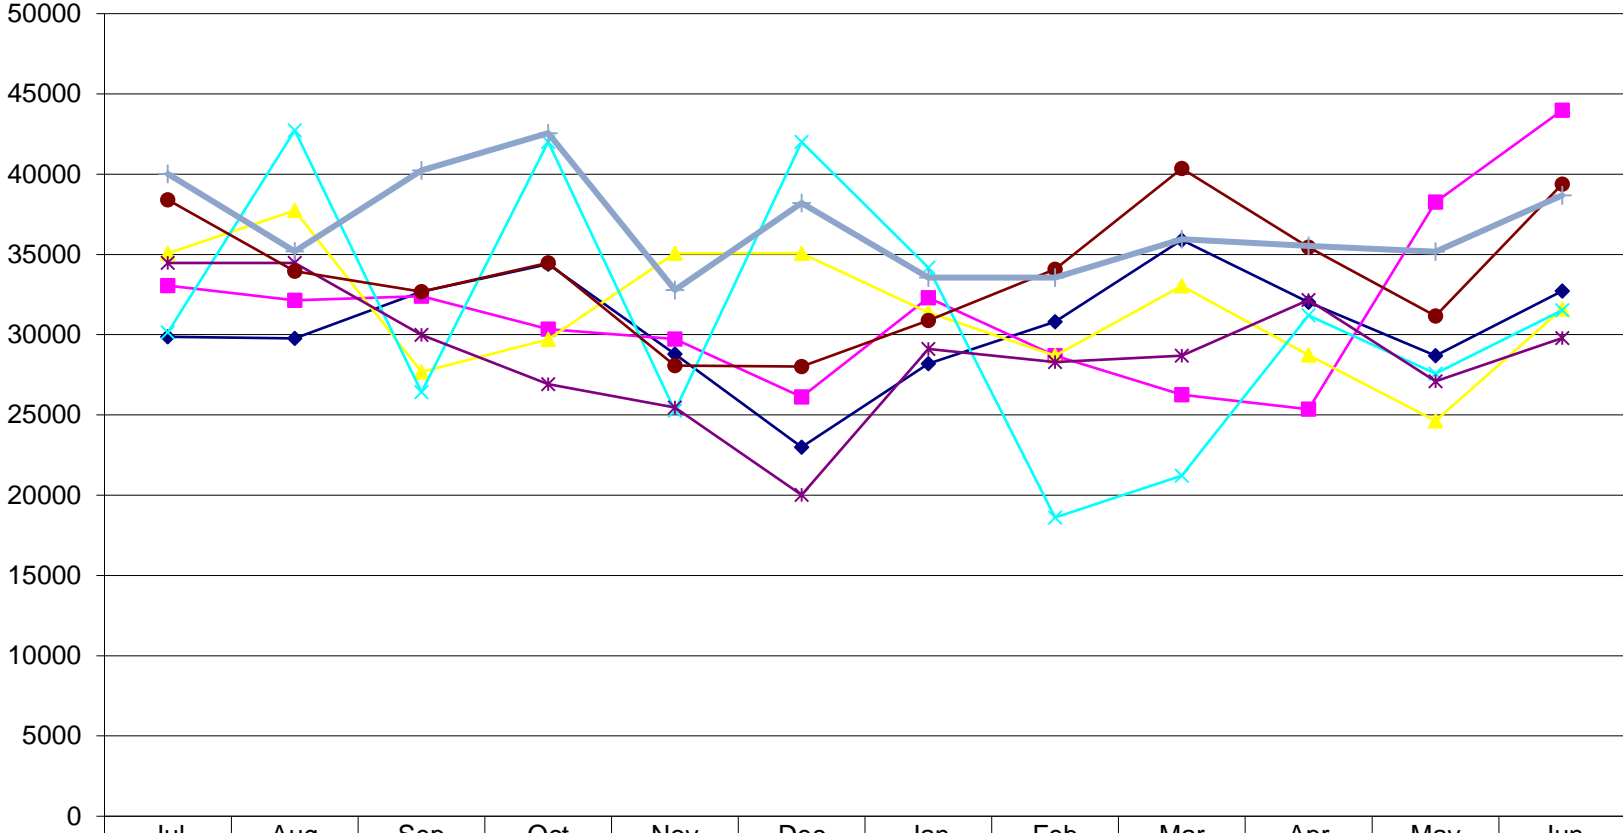

BCPL MONTHLY STATS-- Fiscal Year To Date

BCPL CIRCULATION BY LOCATION--Year-to-Date

BCPL CIRCULATION STATISTICS
SEVEN YEAR COMPARISON--Fiscal Year To Date

	Jul	Aug	Sep	Oct	Nov	Dec	Jan	Feb	Mar	Apr	May	Jun
◆ Circ 03-04	30738	28941	29682	30894	26755	27033	30142	29711	32932	29861	27556	31386
■ Circ 04-05	22765	34903	35266	31081	28101	21377	28395	27577	27894	24283	24305	26909
▲ Circ 05-06	27890	28404	25476	26217	21503	21503	27610	27577	28215	23958	24922	30103
✕ Circ 06-07	28987	29256	27933	27227	23864	22680	26886	26400	26058	27044	27234	32021
✱ Circ 07-08	34166	32125	30317	31395	28817	27101	32441	31094	31284	30559	29695	31435
● Circ 08-09	35496	31676	34083	35745	31411	30794	34931	32961	35126	34142	31558	38974
+ Circ 09-10	42158	41506	36275	37611	35194	32072	33274	33274	34115	31631	33439	43038

BCPL PATRON VISITS
SEVEN YEAR COMPARISON-- Fiscal Year To Date

	Jul	Aug	Sep	Oct	Nov	Dec	Jan	Feb	Mar	Apr	May	Jun
◆ Patrons 03-04	29870	29760	32687	34388	28784	22999	28200	30802	35898	32013	28699	32709
■ Patrons 04-05	33048	32133	32401	30353	29726	26126	32309	28689	26259	25355	38255	43980
▲ Patrons 05-06	35065	37734	27677	29712	35079	35079	31386	28689	33045	28740	24630	31600
✕ Patrons 06-07	30141	42731	26410	42017	25258	42014	34168	18610	21219	31199	27572	31528
✱ Patrons 07-08	34468	34468	29991	26909	25471	20015	29107	28302	28683	32164	27092	29790
● Patrons 08-09	38408	33947	32674	34469	28073	28016	30885	34068	40353	35452	31168	39377
⊕ Patrons 09-10	40024	35192	40243	42557	32786	38208	33566	33566	35957	35523	35172	38684